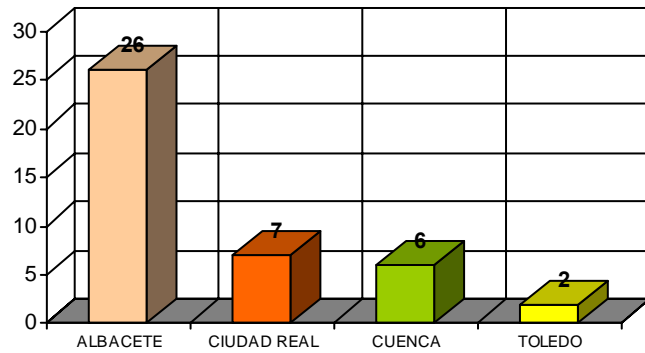

Provincia de Origen

Alumnos I.T.IND. ELECTRICIDAD